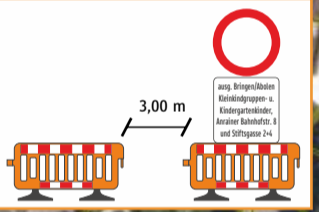

Parkplatz ausschließlich zum Bringen und Abholen von Kindergarten- und Kleinkindgruppenkinder

Wendeplatz für KiGa-Bus

Kiss & Go zum Aus- und Einsteigen von Schulkinder

Stadtamt

Stiftsgasse

P mit Schranken
Nur für Berechtigte

Parkmöglichkeit für Eltern zum Bringen und Abholen der Schulkinder

Parkplatz Moosstraße: Kurzparkzone wurde bis auf weiteres aufgehoben